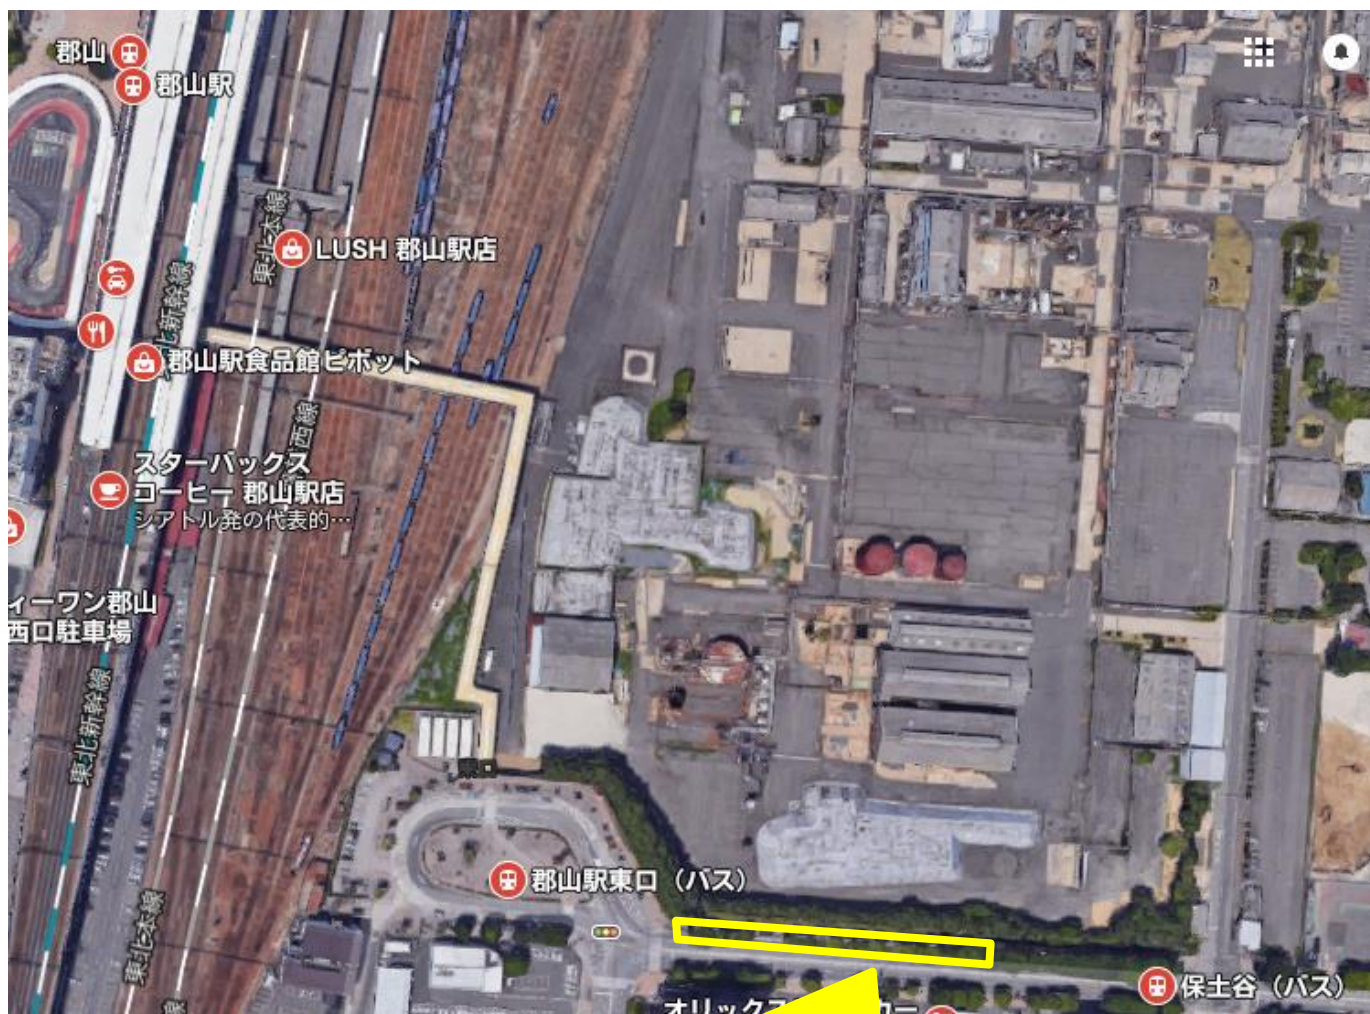

<往路の集合場所のご案内> 福島駅（西口広場 バスロータリー）

周辺マップ

**福島駅
西口広場
バスロータリー**

- | | | |
|-------|----|---------------|
| 5:30 | 集合 | (福島駅西口) |
| 6:00 | 出発 | (福島駅西口) |
| 6:30 | 集合 | (郡山駅東口) |
| 7:00 | 出発 | (郡山駅東口) |
| 8:00 | 休憩 | (那須高原SA) 10分間 |
| 10:10 | 休憩 | (蓮田SA) 10分間 |
| 11:30 | 到着 | (幕張メッセ) |

<往路の集合場所のご案内>

郡山駅（ホテル・アルファワン郡山駅東口の向かい側）

周辺マップ

郡山駅東口
ホテル・アルファワン郡山駅
東口の向かい側

- | | | |
|-------|----|-----------------|
| 5:30 | 集合 | (福島駅西口) |
| 6:00 | 出発 | (福島駅西口) |
| 6:30 | 集合 | (郡山駅東口) |
| 7:00 | 出発 | (郡山駅東口) |
| 8:00 | 休憩 | (那須高原 S A) 10分間 |
| 10:10 | 休憩 | (蓮田 S A) 10分間 |
| 11:30 | 到着 | (幕張メッセ) |